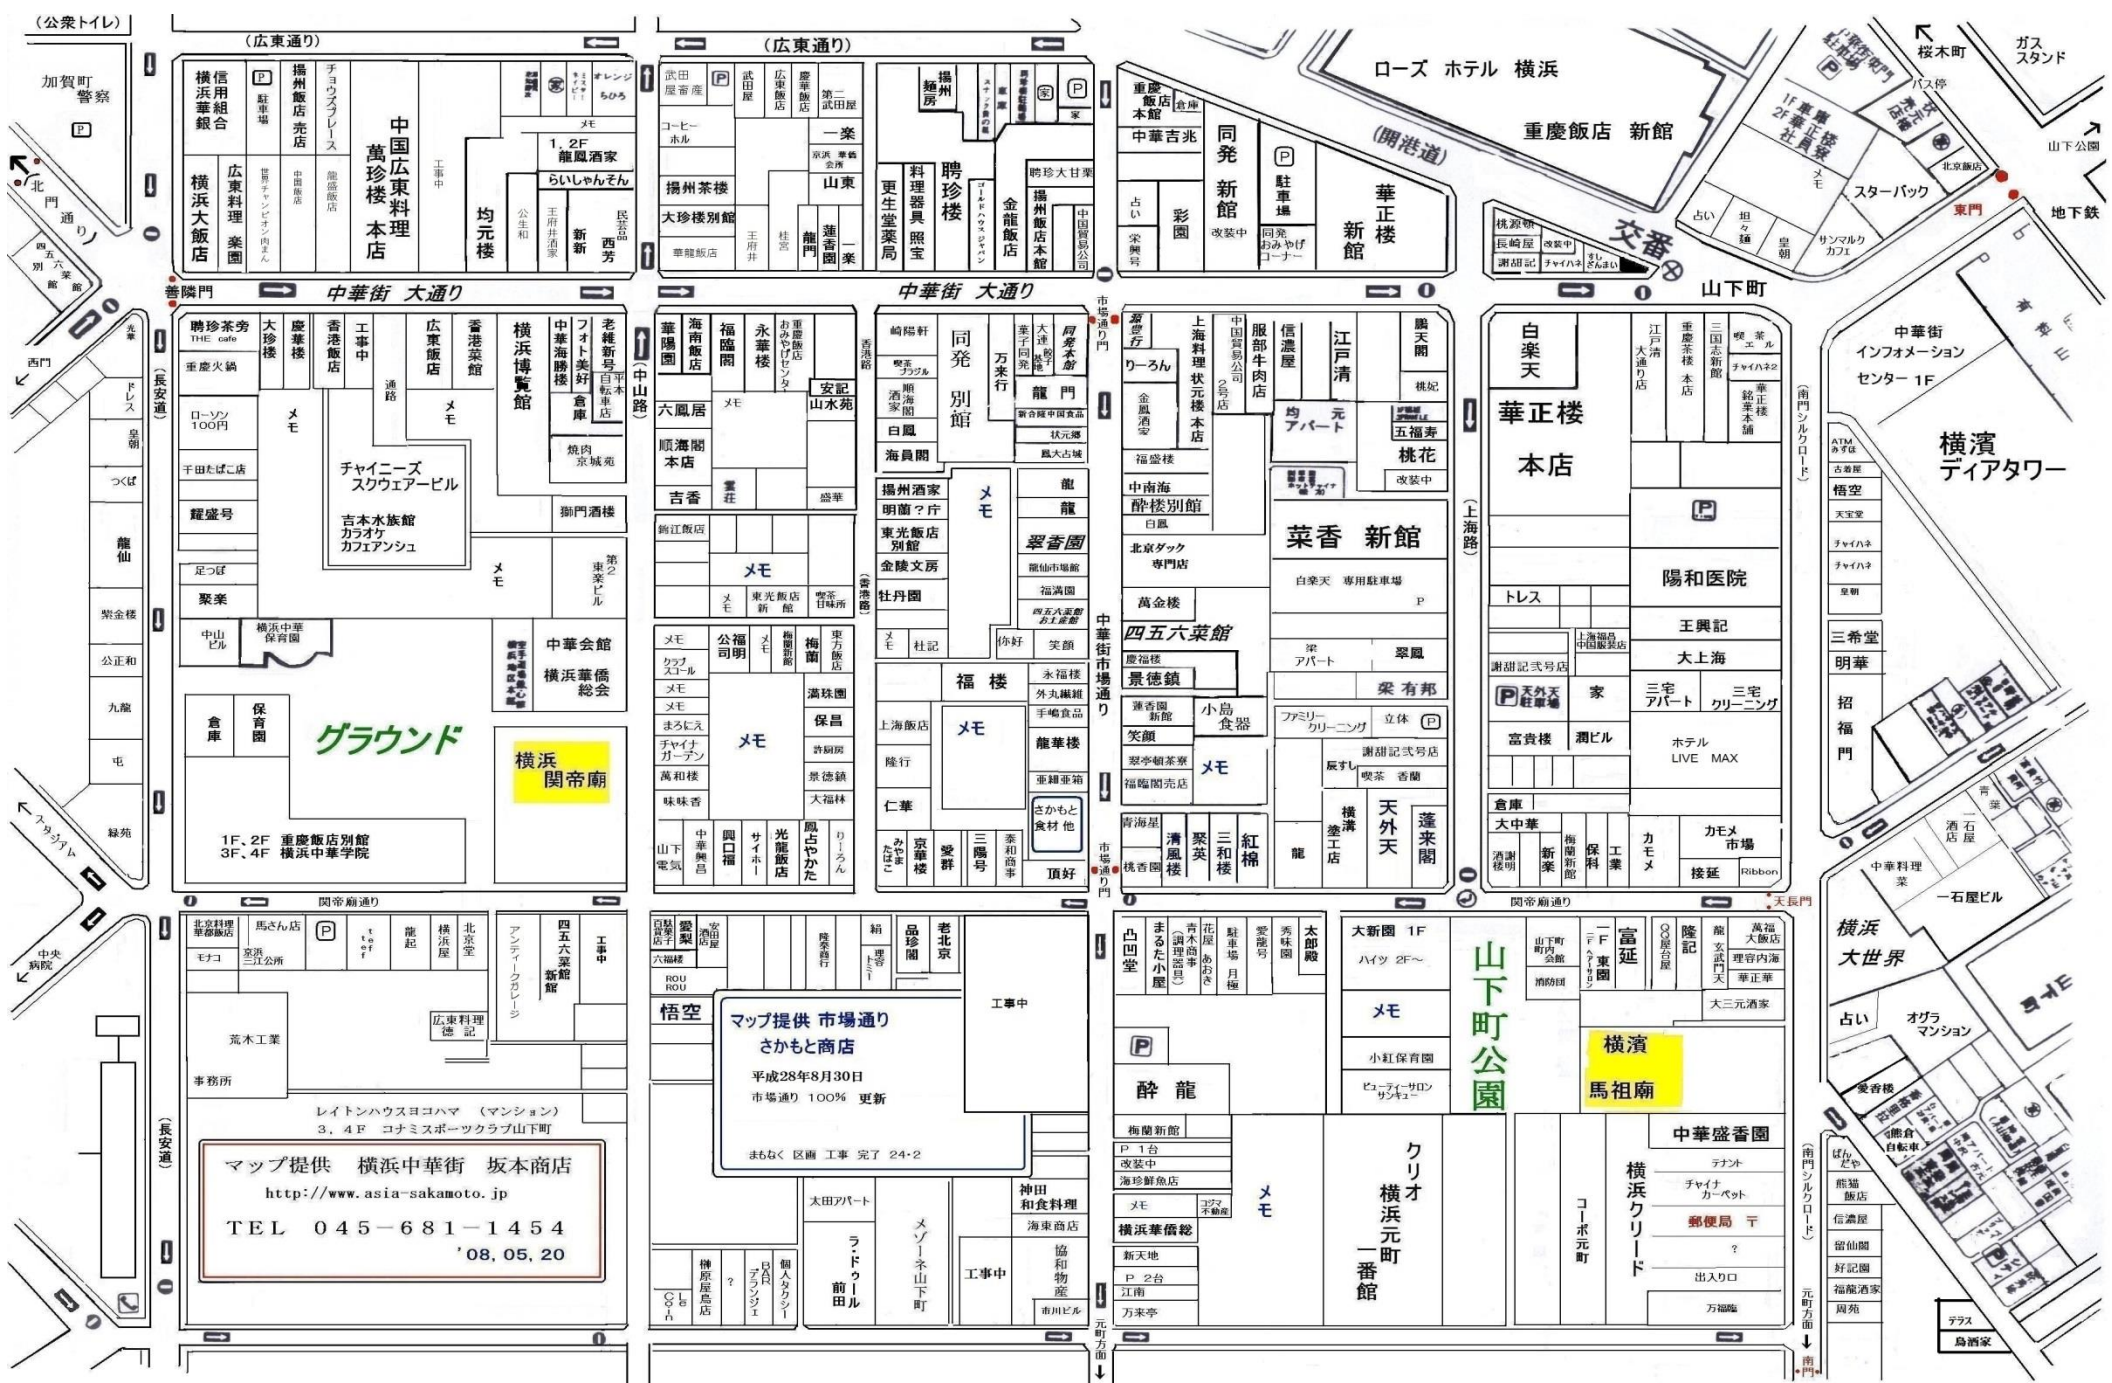

中山路

香港路

市場通り

上海路

南門シルクロード

蘇州小路

本町通り

至 JR 線
石川町駅

延平門

横浜中華街
関帝廟

関帝廟通り

市場通り門

天長門

見学#2ポイント

地久門

山下町公園

横浜媽祖廟

媽祖小路

太平道

朱雀門

① 山下公園口

② 山下町口

③ 中華街口

みなとみらい線

元町・中華街駅

中国広東料理 萬珍楼 本店
1, 2F 龍鳳酒家
らいしやんぞん
均元楼
新新 西芳

武田 武田屋
二一案 龍鳳飯店
山東 蓮香園
聘珍楼
揚州茶楼
大珍楼別館
金龍飯店
揚州飯店本館
揚州飯店別館

重慶飯店 新館
中華吉兆
同発 新館
華正樓 新館
彩園
新館

ローズ ホテル 横浜
重慶飯店 新館
スターバック
山下町
東門
地下鉄

中華街 大通り
老維新号 中華海勝楼
フオト美好 倉庫
横浜博覧館
香港菜館
廣東飯店
大珍楼
香港飯店
工事中
慶華楼
大珍楼
THE gate
重慶火鍋
ロイヤル 100円
千田たばこ店
耀盛号
足つば
聚楽
中山ビル
倉庫
保育園
1F, 2F 重慶飯店別館
3F, 4F 横浜中華学院
Ground
横浜 関帝廟